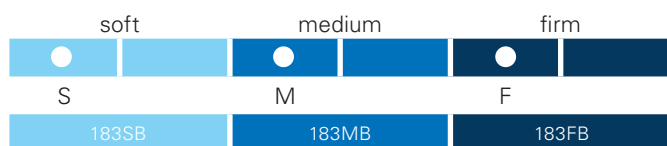

NOYAU ET CONFORT

Noyau 7 zones à soutien dynamique, avec ressorts tonneaux ensachés. Accueil exceptionnellement moelleux aux épaules (CSE). Plateau Pro-Senso anticompression des 2 côtés, en latex 100% naturel Hevea AirPlus. Perforations verticales Airvent avec plus de 6000 canaux de ventilation au m². Renfort latéral. Hauteur noyau/matelas 20 cm.