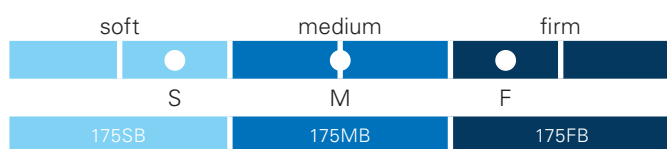

Pied d'angle 7 hêtre 15 cm

Pied d'angle 8 chêne 15 cm

Pied d'angle 9 métal laqué noir 15 cm

Nos matelas pour votre lit boxspring

en exécution BoxSpring

Surmatelas recommandé pour les matelas en exécution BoxSpring. Voir pages 32/33.

Consultez le catalogue principal pour découvrir toute notre gamme de matelas, surmatelas, sommiers et literie.

NOYAU ET CONFORT

Plusieurs zones constituées de ressorts tonneaux ensachés à amorti progressif. Des 2 côtés un plateau de Feelingpur anticompression, à mémoire de forme. Perforations verticales Airvent avec plus de 1500 canaux de ventilation au m². Renforts latéraux. Hauteur noyau/matelas 20 cm.