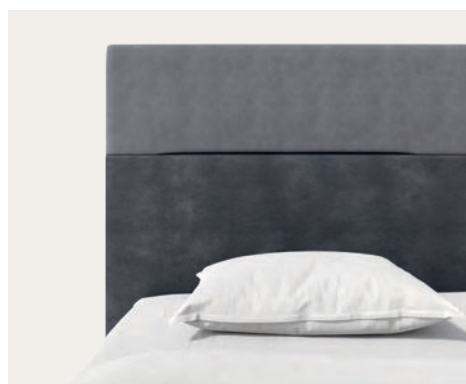

Tête de lit 4B bicolore/
deux couleurs possibles ☐ 105 cm
☐ 125 cm
Débord de 10 cm de chaque côté
Épaisseur 10 cm
Sur 105 cm, bloc couleur à 20 cm du haut;
sur 125 cm, bloc couleur à 30 cm du haut

Les têtes de lit pour lit boxspring cosy nights sont toutes posées au sol et à fixer au cadre par des raccords d'angle.

☐ Option: sur demande, le dos de la tête de lit peut également être recouvert comme sur le devant.

PIED DE LIT