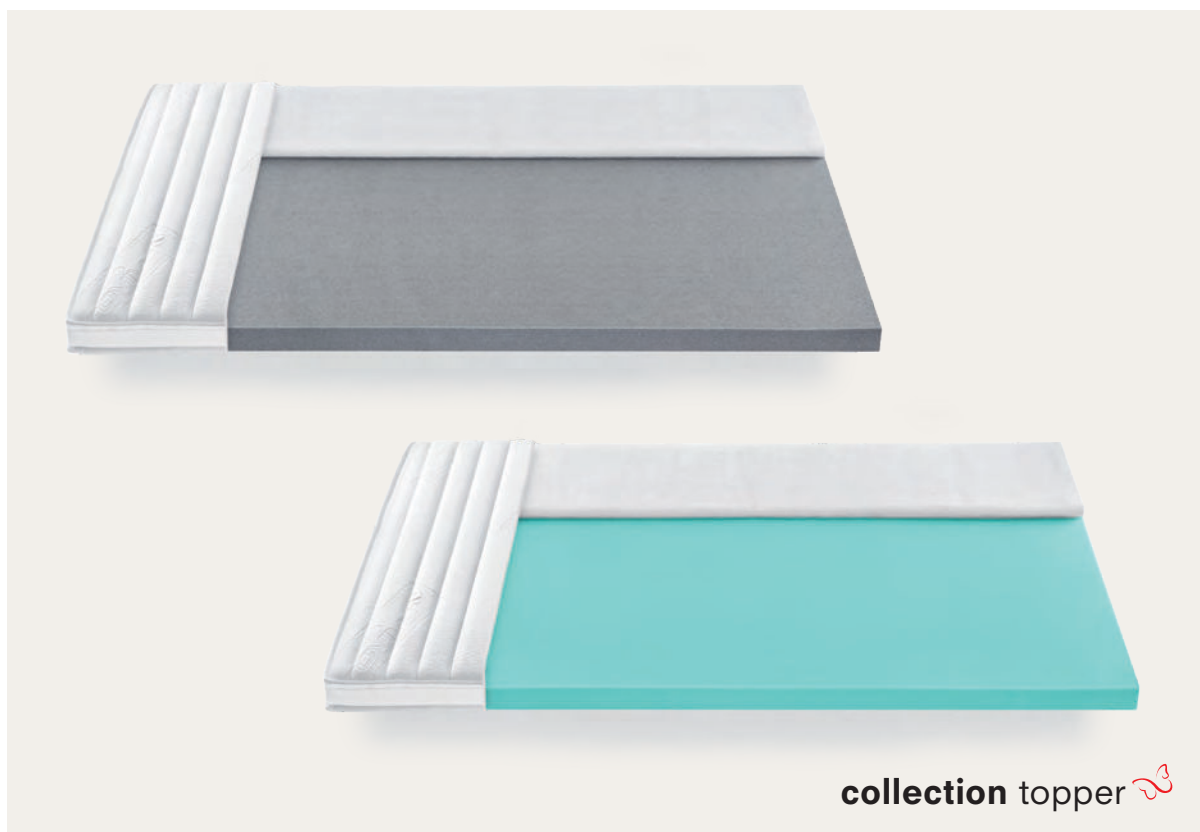

Nos surmatelas pour votre lit boxspring