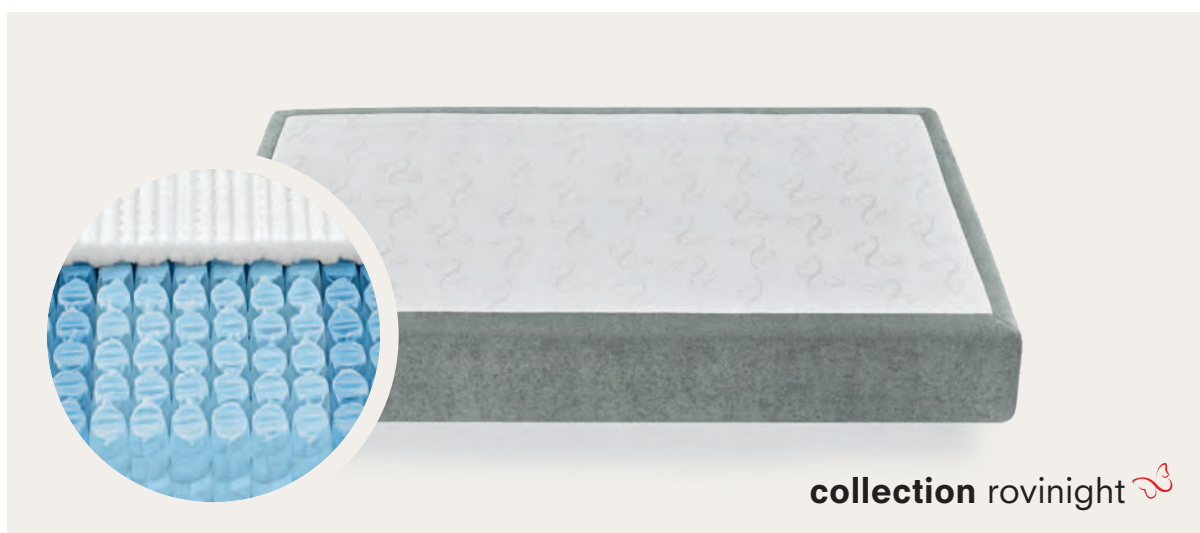

Pied d'angle 7 hêtre 15 cm

Pied d'angle 8 chêne 15 cm

Pied d'angle 9 métal laqué noir 15 cm

Nos matelas pour votre lit boxspring

en exécution BoxSpring

Surmatelas recommandé pour les matelas en exécution BoxSpring. Voir pages 32/33.