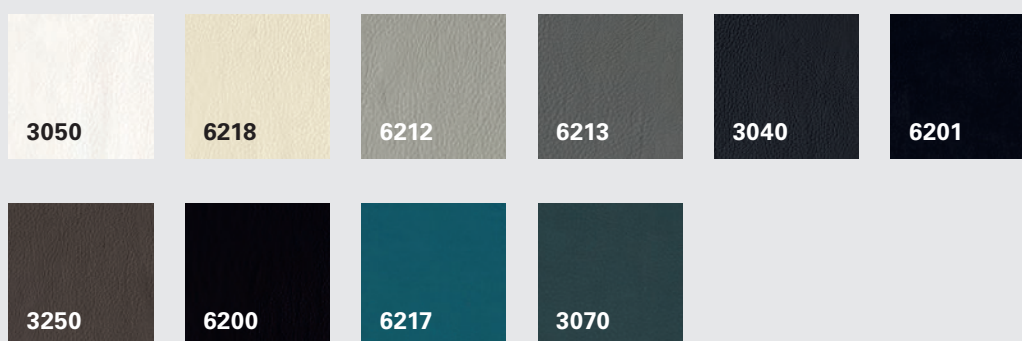

Couleurs

Palette de tissus pour cadre et tête de lit

Palette de similicuirs pour cadre et tête de lit

Tissus et similicuir sont librement combinables.

La tête de lit 4 est bicolore ou en mix tissu/similicuir. Dans une version tissu/similicuir, c'est la partie basse de la tête de lit qui est capitonnée en similicuir.