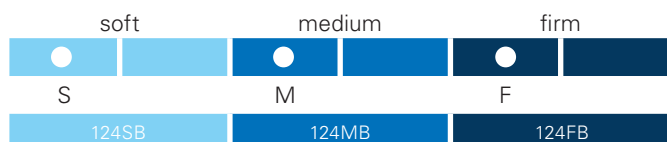

NOYAU ET CONFORT

Noyau 7 zones, aéré et ultraflexible, avec ressorts tonneaux ensachés. Plateau anticompression des 2 côtés, en Porotex Embrace extrasouple. Perforations verticales Airvent avec plus de 1500 canaux de ventilation au m². Renfort latéral. Hauteur noyau/matelas 20 cm.