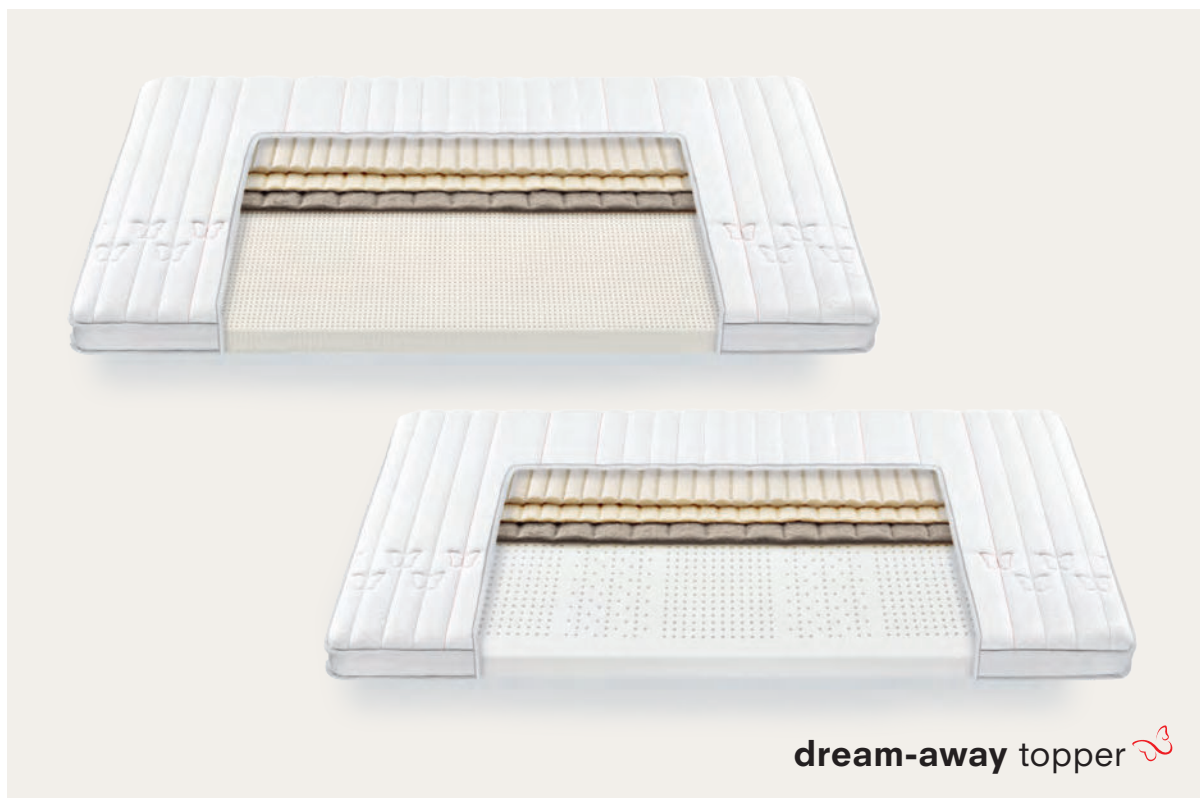

NOYAU ET CONFORT

Noyau 7 zones, aéré et ultraflexible, avec ressorts tonneaux ensachés. Plateau anticompression des 2 côtés, en Porotex Embrace extrasouple. Perforations verticales Airvent avec plus de 1500 canaux de ventilation au m². Renfort latéral. Hauteur noyau/matelas 20 cm.

Nos surmatelas pour votre lit boxspring

TOPPER LATEX**NOYAU ET CONFORT**

Surmatelas haut de gamme en Talalay original 100% latex naturel, anticompression. Perforations verticales Airvent avec plus de 6000 canaux de ventilation au m². Surmatelas à poser librement sur un matelas. Hauteur du noyau 5 cm, hauteur du surmatelas env. 8,5 cm.