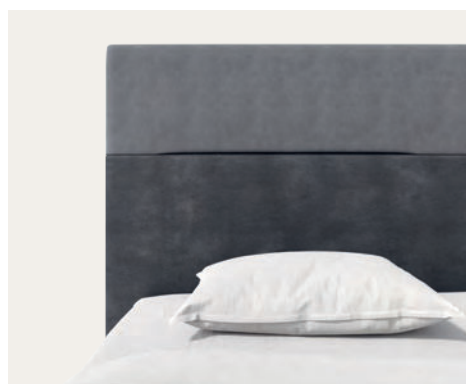

*pour la hauteur design 7,5/10/12,5 ou 15 cm, pour la hauteur confort 17,5/20/22,5 ou 25 cm à partir du bord inférieur du côté du lit.

TÊTE DE LIT

Tête de lit 1 lisse 105 cm
 Débord de 5 cm de chaque côté 125 cm
 Épaisseur 7 cm

Tête de lit 2 carreaux 105 cm
 Débord de 5 cm de chaque côté 125 cm
 Épaisseur 7 cm
 Sur 105 cm, 1 rangée de carreaux de 28 cm;
 sur 125 cm, 2 rangées de carreaux

Tête de lit 3 capitonnée 105 cm
 Débord de 5 cm de chaque côté 125 cm
 Épaisseur 7 cm
 Sur 105 cm, 1 rangée de piqûres à 20 cm du haut;
 sur 125 cm, 2 rangées